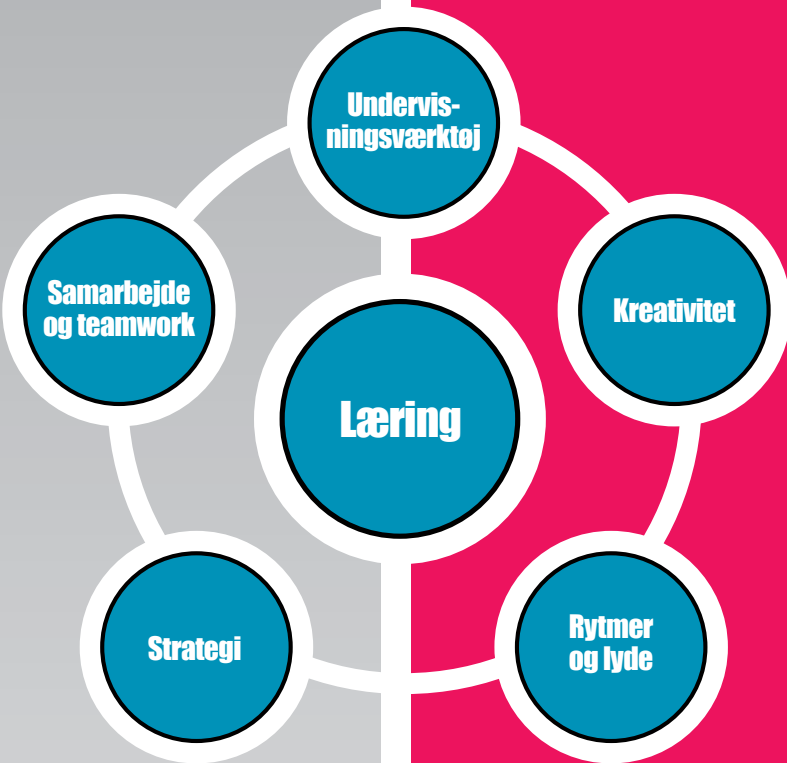

EN NY MÅDE AT LÆRE PÅ

Playtop Street inviterer klassen udenfor hvor undervisningen foregår i bevægelse – også matematik og geografi.

Krop og hjerne fungerer bedst når de arbejder sammen og Playtop Street får deltagerne til at tænke, koordinere, løse opgaver og udvikle teamwork samtidig med at de er fysisk aktive.

Børn kan arbejde sammen og anvende Playtop Street som en Platform til at opfinde nye lege, spil og undervisningsværktøjer. Playtop Street er en ideel mulighed for at udfordre vennerne, de andre klasser – og naturligvis lærerne!