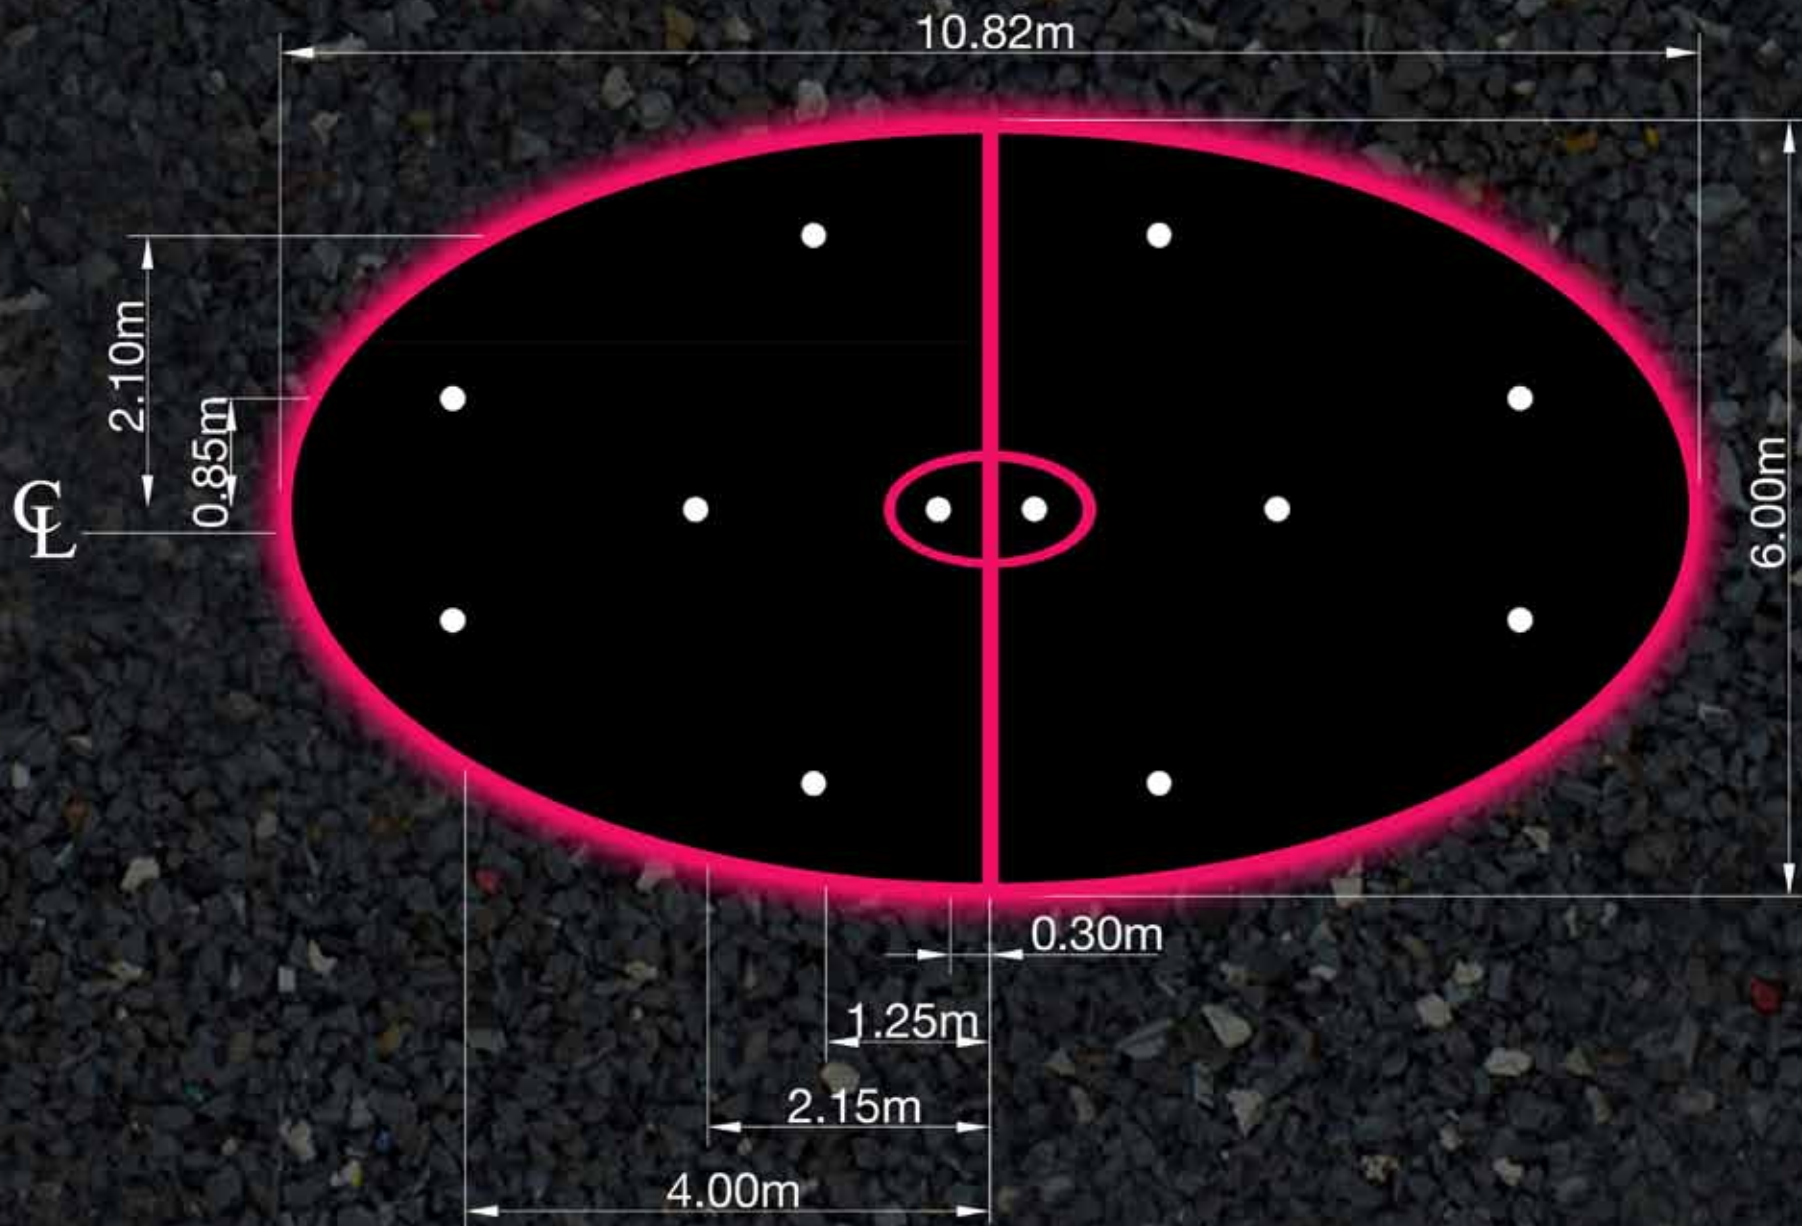

.....
LET'S LEARN
.....

PROFIL

Playtop Street:

- Måler 11x6 meter.
- Er ideel til skoler, børnehaver, forlystelsesparker, sportsforeninger og offentlige rum.
- Indeholder 51 M2 stødabsorberende helstøbt Playtop gummibelægning.
- Leveres med 5 aktivitetsspil – Speed, Battle, Impact, Chaser og Tennis.
- Brugere kan selv lave deres egne lege med lys og lyd.
- Leveres i alle vore standardfarver samt skræddersyede farveblandinger.
- Sponsorlogoer, navne og designs kan indkorporeres i belægningen.
- Anvender 24V satellitter – hver satellit med egen processor uden behov for kostbar central server.
- Behøver blot standard 230V strømforsyning. Findes også i sol- og vindenergiudgaver.
- Leveres som ét aktivitets-/legeområde inklusiv Playtop gummibelægning, satellitter og installation.
- Leveres af Playtop og Playtop partnere der idag er førende på verdensplan indenfor legebelægninger i helstøbt gummi. Playtop har til dato installeret mere end 2 millioner kvadratmeter i mere end 50 lande verden over.
- Playtop repræsenteres globalt set af 35 professionelle samarbejdspartnere, alle med geografisk eksklusivitet.