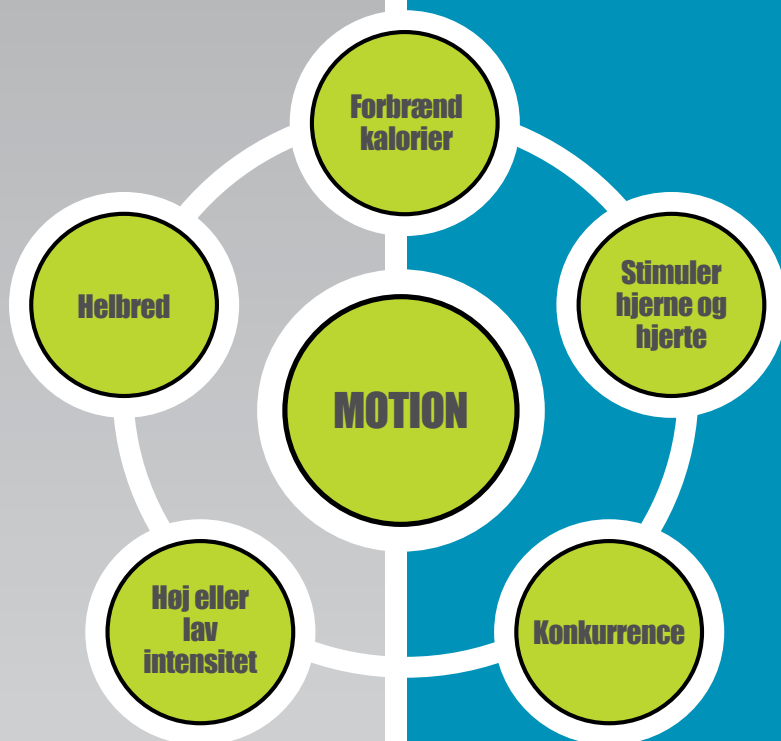

Playtop Street passer ind i ethvert miljø og tilgodeser alle aldersgrupper

Der er ingen indbyggede aldershindringer – børn, teenagere, voksne og ældre kan lege sammen og lære af hinanden.

Playtop Street er også perfekt som mødested for venner der gerne vil “hænge ud”, sludre eller udfordre hinanden til en dyst. Playtop Street er stedet hvor du kan møde nye venner og hvor sjov, teamwork og strategi er nogle af nøgleordene henimod gode sociale kompetencer.

.....
LET'S PLAY TOGETHER
.....

playtop[®]street
INTERACTIVE SURFACING

www.playtopstreet.com

EN NY MÅDE AT MOTIONERE PÅ

Playtop Street er ideelt for energiske børn og aktive voksne.

Det er et unikt område der tilpasser sig alle aldersgruppers behov og evner.

Playtop Street virker yderst motiverende på børn og stimulerer deres energiforbrug – de har det så sjovt og er så opslugte af de fysiske og mentale udfordringer at de rent faktisk glemmer at de motionerer.