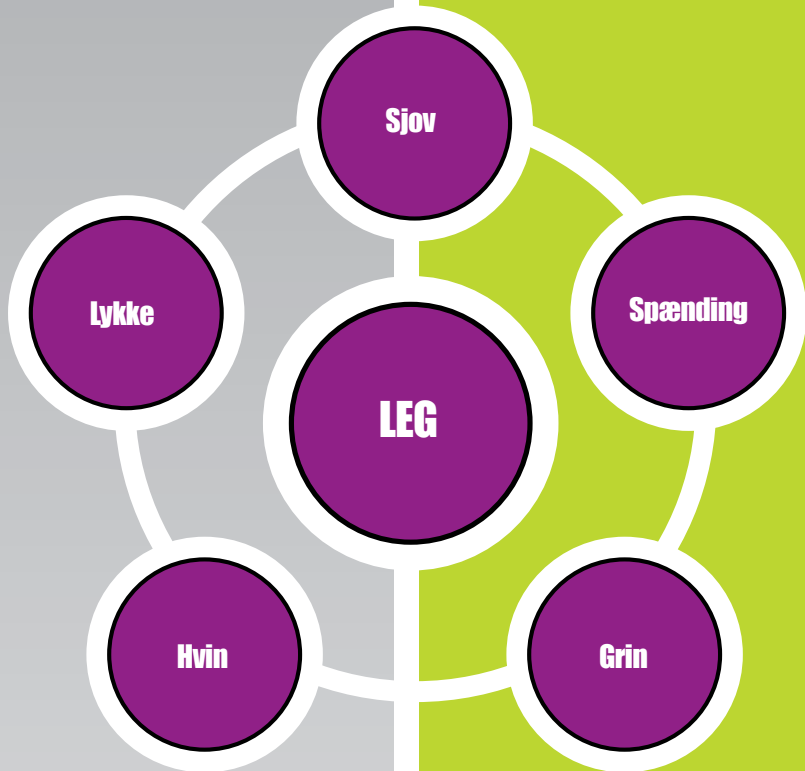

Playtop Street er en oval Playtop gummibelægning indeholdende 12 unikke satellitter. Ved enten at træde på eller blot berøre satellitterne, afgiver de hver især en række forskellige lyde samt lys i flere farver.

Playtop Street indeholder fem standard aktivitetsspil og egner sig til såvel individuelt brug som til én mod én, hold mod hold eller leg i grupper.

Playtop Street er lavet af genbrugsmaterialer fra brugte sportssko og udtjente bus- og lastbildæk – hvilket understreger Playtop's engagement og miljømæssige ansvarlighed i henhold til bæredygtighed og genanvendelse.

Ét areal
Én investering
Hundredevis af muligheder

EN NY MÅDE AT LEGE PÅ

Playtop Street er både sjov og spændende at lege på – man kan slet ikke få nok!

Spillene bliver automatisk mere og mere udfordrende i takt med at deltagernes spilfærdigheder forbedres – dag efter dag, uge efter uge. Det handler om udfordringer!